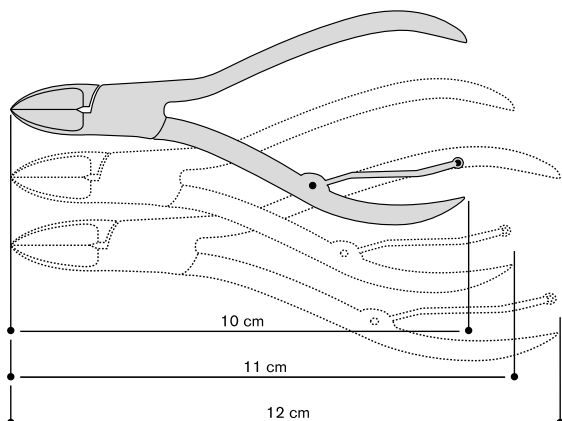

Misura/size	
	cod.
Cm 10	HL 40010
Cm 11	HL 40011
Cm 12	HL 40012