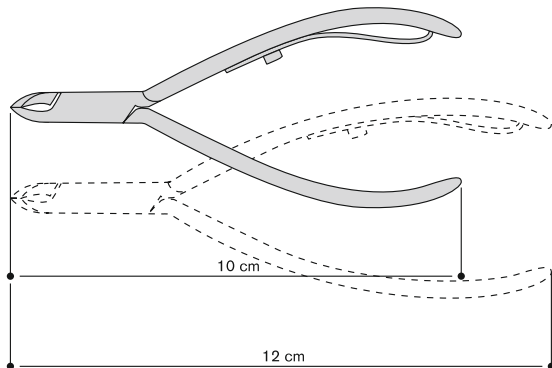

Tronchese pelle Cobalt, sovrapposto, molla a barra singola

Cobalt cuticle nipper, lap joint, single blade spring

	Taglio/edge		
Misura/size	3mm	5mm	7mm
	cod.	cod.	cod.
Cm 10	CV 3103	CV 3105	CV 3107