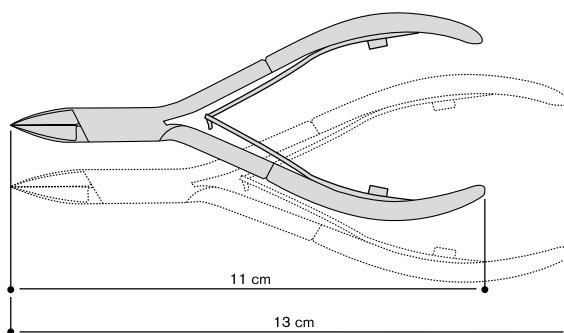

Ingrowing nail nippers, pointed, box joint, double blade spring & safety lock

Misura/size	cod.
Cm 11	TB 4611
Cm 13	TB 4613

Tronchese unghia concavo, incassato, doppia molla e chiusura di sicurezza

Concave nail nippers, box joint, double blade spring & safety lock

Misura/size	cod.
Cm 12	TB 4212
Cm 14	TB 4214

Misura/size	cod.
Cm 11	TB 4111
Cm 13	TB 4113

Tronchese unghia incarnita punta tonda, incassato, doppia molla

Ingrowing nail nippers, rounded, box joint, double blade spring

Misura/size	cod.
Cm 14	TB 4313

Tronchese unghie piedi, concavo, molla bovolo e chiusura di sicurezza

Foot nail nippers, concave blade, barrel spring & safety lock

1/4 di luna - 1/4 moon

Misura/size	cod.
Cm 14	TB 4413