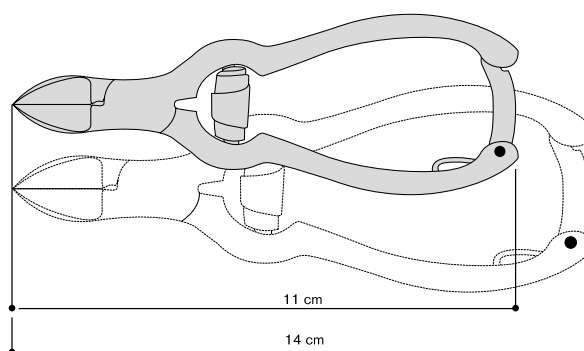

Tronchese unghie piedi inox, concavo, sovrapposto, molla bovolo e chiusura di sicurezza

Foot nail nippers inox, concave jaws, box joint, barrel spring & safety lock

Misura/size	
	cod.
Cm 11	HL 40311
Cm 14	HL 40313

Tronchese unghie piedi rialzato inox, concavo, sovrapposto, molla a filo singola

Foot nail nippers raised inox, concave jaws, lap joint, single wire spring

Misura/size	
	cod.
Cm 13	HL 40713