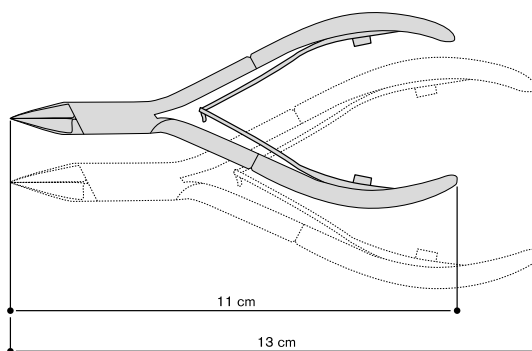

Tronchese unghia, sovrapposto, molla filo singola

Nail nippers, lap joint, single wire spring

Misura/size	
	cod.
Cm 10	TB 410
Cm 11	TB 411
Cm 12	TB 412

Tronchese unghia incarnita lancia, incassato, doppia molla e chiusura di sicurezza

Ingrowing nail nippers, pointed, box joint, double blade spring & safety lock

Misura/size	cod.
Cm 11	TB 4611
Cm 13	TB 4613

Tronchese unghia concavo, incassato, doppia molla e chiusura di sicurezza

Concave nail nippers, box joint, double blade spring & safety lock