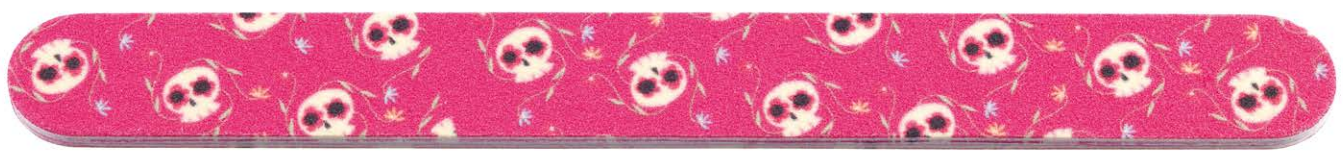

Lima per unghia grana 150/240 decoro MEXICAN

Nail file grit 150/240 MEXICAN

Codice 080/C