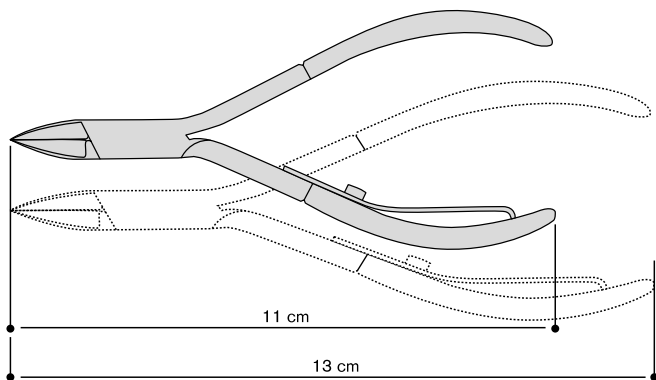

Tronchese unghia incarnita Cobalt, bombato, concavo bi-fronte, incassato, molla a barra singola

Cobalt ingrowing nail nippers, convex, concave two-faced, box joint, single blade spring

Misura/size	
	cod.
Cm 11	CO 4711
Cm 13	CO 4713