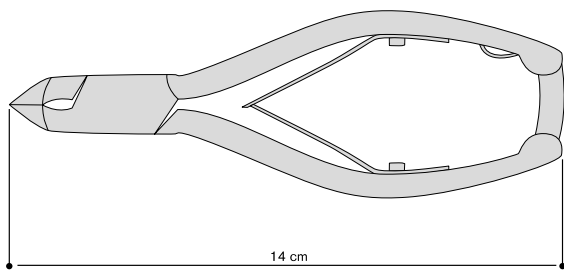

Misura/size	cod.
Cm 14	TB 4413

Tronchese piedi 1/4 di luna, incassato, doppia molla e chiusura di sicurezza

Foot nail nippers 1/4 moon shape, box joint, double blade spring & safety lock

luna - moon

Misura/size	cod.
Cm 14	TB 4513

Tronchese piedi luna, incassato, doppia molla e chiusura di sicurezza

Foot nail nippers moon shape, box joint, double blade spring & safety lock