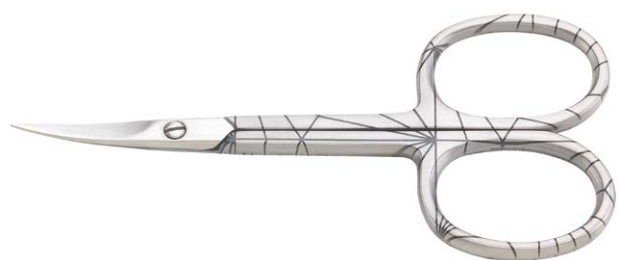

Cuticle scissors, curved, cm 9 - inch 3,5 FIBER

Codice PC0200

Forbice pelle curva cm 9 - poll 3,5 RINGS

Cuticle scissors, curved, cm 9 - inch 3,5 RINGS

Codice PC0201

Forbice pelle curva cm 9 - poll 3,5 SPIDER