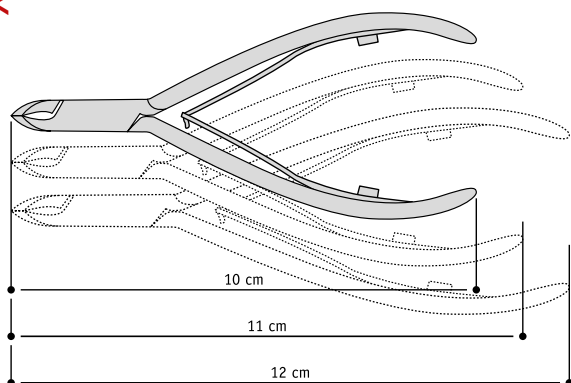

Misura/size	Taglio/edge			
	cod.	cod.	cod.	cod.
Cm 10	HL30103	HL 30105	HL 30107	HL 30109
Cm 11	-	HL 30115	HL 30117	HL 30119
Cm 12	HL 30123	HL 30125	HL 30127	HL 30129