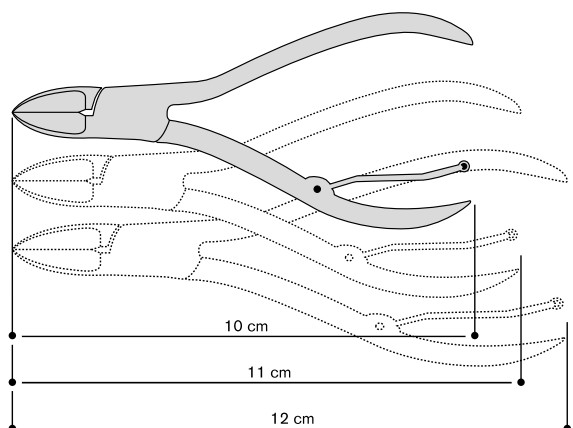

Tronchese pelle, incassato, doppia molla

Cuticle nippers, box joint, double blade spring

Misura/size	Taglio/edge			
				
	cod.	cod.	cod.	cod.
Cm 10	TB 3103	TB 3105	TB 3107	-
Cm 11	-	TB 3115	TB 3117	TB 3119
Cm 12	-	TB 3125	TB 3127	TB 3129

Tronchese unghia, sovrapposto, molla filo singola

Nail nippers, lap joint, single wire spring

Misura/size	
	cod.
Cm 10	TB 410
Cm 11	TB 411
Cm 12	TB 412

Tronchese unghia incarnita lancia, incassato, doppia molla e chiusura di sicurezza