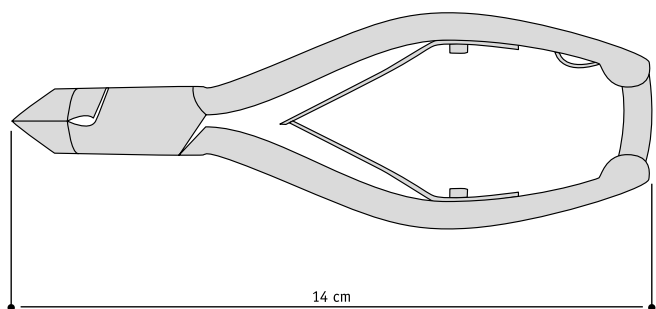

Tronchese piedi luna Cobalt, bombato, incassato, doppia molla e chiusura di sicurezza

Cobalt foot nail nippers moon shape, convex, box joint, double blade spring & safety lock

Luna - moon

Misura/size	
	cod.
Cm 14	CO 4513