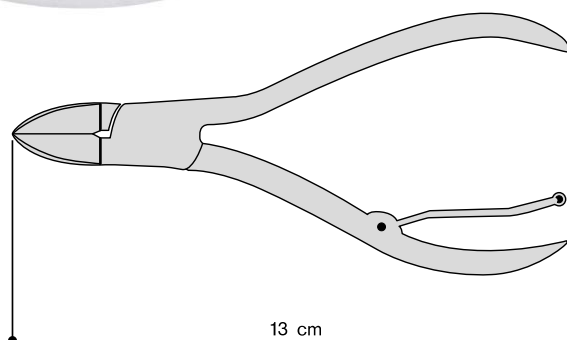

Tronchese unghie piedi inox, concavo, sovrapposto, molla bovolo e chiusura di sicurezza

Foot nail nippers inox, concave jaws, box joint, barrel spring & safety lock

Misura/size	
	cod.
Cm 11	HL 40311
Cm 14	HL 40313

Tronchese unghie piedi rialzato inox, concavo, sovrapposto, molla a filo singola

Foot nail nippers raised inox, concave jaws, lap joint, single wire spring

Misura/size	
	cod.
Cm 13	HL 40713