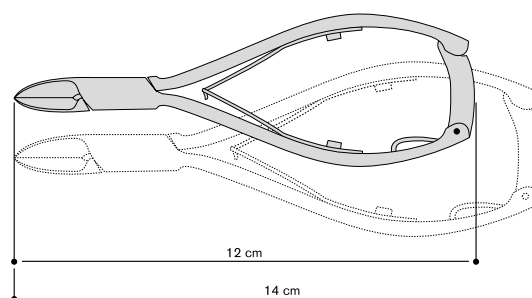

Tronchese unghia, sovrapposto, molla filo singola

Nail nippers, lap joint, single wire spring

Misura/size	
	cod.
Cm 10	TB 410
Cm 11	TB 411
Cm 12	TB 412

Tronchese unghia incarnita lancia, incassato, doppia molla e chiusura di sicurezza

Ingrowing nail nippers, pointed, box joint, double blade spring & safety lock

Misura/size	cod.
Cm 11	TB 4611
Cm 13	TB 4613

Tronchese unghia concavo, incassato, doppia molla e chiusura di sicurezza

Concave nail nippers, box joint, double blade spring & safety lock

Misura/size	cod.
Cm 12	TB 4212
Cm 14	TB 4214

Misura/size	cod.
Cm 11	TB 4111
Cm 13	TB 4113

Tronchese unghia incarnita punta tonda, incassato, doppia molla

Ingrowing nail nippers, rounded, box joint, double blade spring