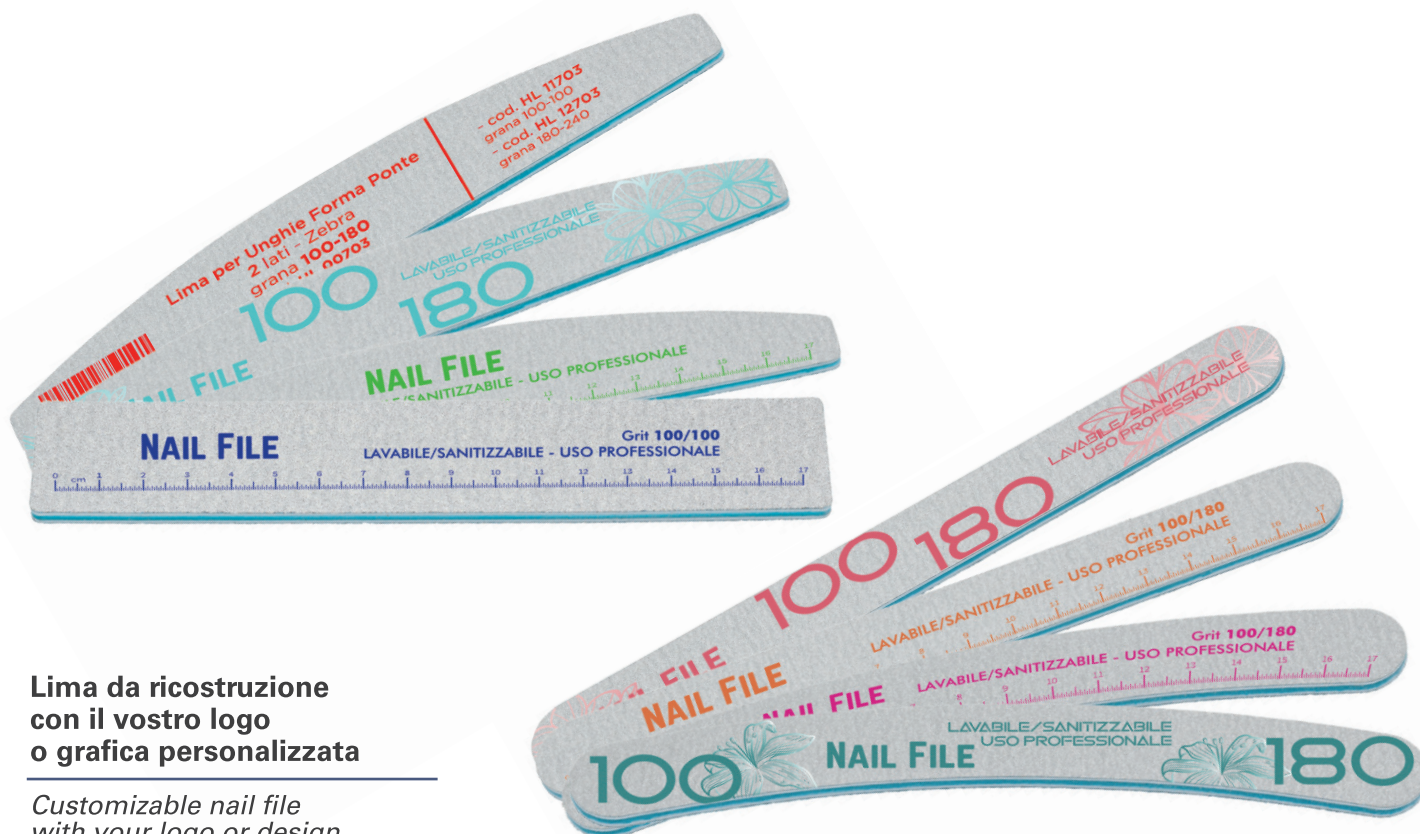

LIME PERSONALIZZABILI

CUSTOMIZABLE NAIL FILE

Lima da ricostruzione
con il vostro logo
o grafica personalizzata

*Customizable nail file
with your logo or design*