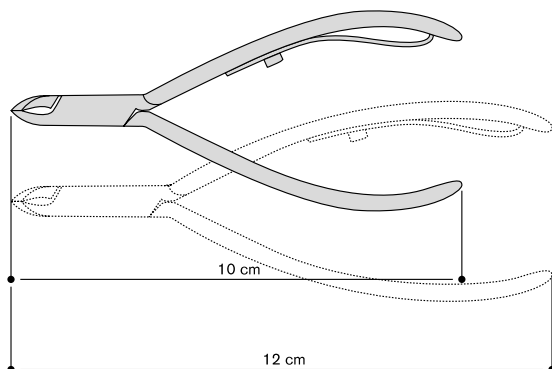

Tronchese pelle Cobalt, sovrapposto, molla a barra singola

Cobalt cuticle nipper, lap joint, single blade spring

	Taglio/edge		
Misura/size	3mm	5mm	7mm
	cod.	cod.	cod.
Cm 10	CV 3103	CV 3105	CV 3107