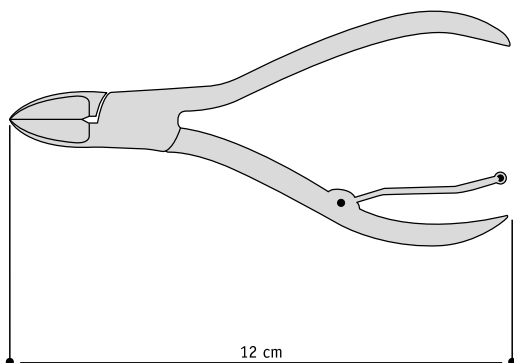

Tronchese unghia Cobalt, bombato, incassato, molla filo singola

Cobalt nail nippers, convex, box joint, single wire spring

Misura/size	
	cod.
Cm 12	CO 412