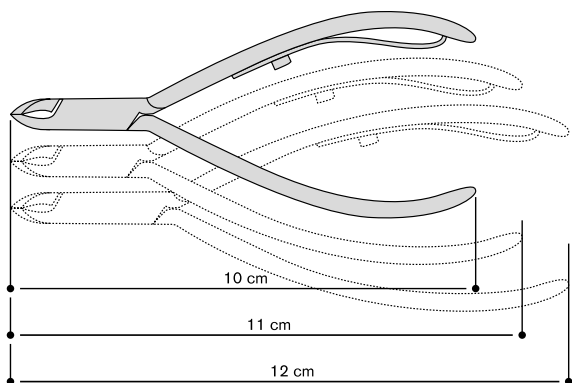

Tronchese pelle Cobalt, bombato, incassato, molla a barra singola

Cobalt cuticle nippers, convex, box joint, single blade spring

	Taglio/edge			
Misura/size	3mm	5mm	7mm	9mm
	cod.	cod.	cod.	cod.
Cm 10	CO 3103	CO 3105	CO 3107	-
Cm 12	CO 3123	CO 3125	CO 3127	CO 3129