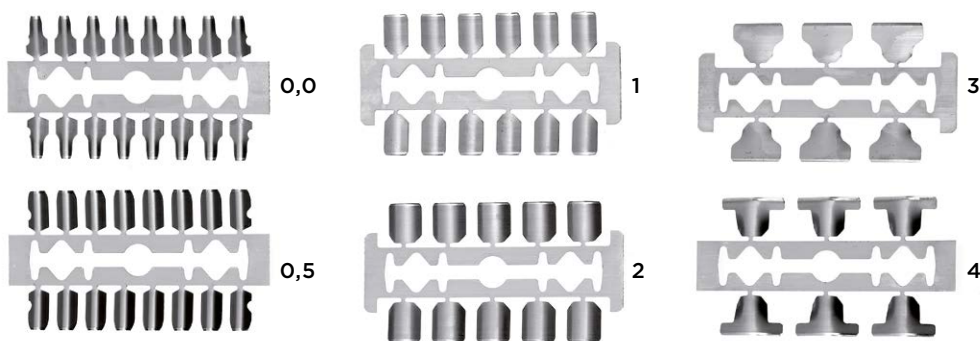

X-BLADE Lama sgorbie monouso
X-BLADE Disposable gouge blades

Mis/size 00	Mis/size 05	Mis/size 1	Mis/size 2	Mis/size 3	Mis/size 4
Codice 39.440.00	Codice 39.440.05	Codice 39.440.01	Codice 39.440.02	Codice 39.440.03	Codice 39.440.04
Conf. 48 pz	Conf. 48 pz	Conf. 36 pz	Conf. 50 pz	Conf. 30 pz	Conf. 24 pz
Pack 48 pcs	Pack 48 pcs	Pack 36 pcs	Pack 50 pcs	Pack 30 pcs	Pack 24 pcs