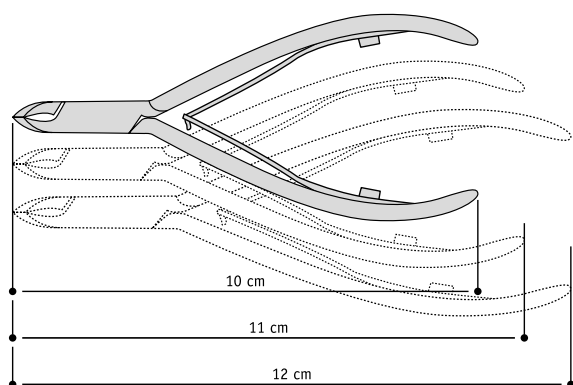

Misura/size	Taglio/edge			
	cod.	cod.	cod.	cod.
Cm 10	TB 3103	TB 3105	TB 3107	-
Cm 11	-	TB 3115	TB 3117	TB 3119
Cm 12	-	TB 3125	TB 3127	TB 3129