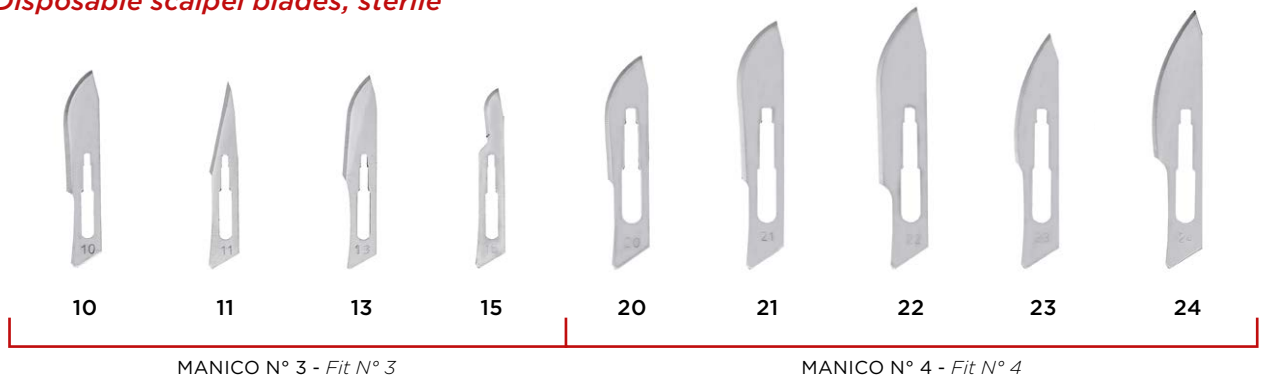

Codice 39.400.14

LEXUS Lame da bisturi monouso sterili
LEXUS Disposable scalpel blades, sterile

	Fig. 10	Fig. 11	Fig. 13	Fig. 15	Fig. 20	Fig. 21	Fig. 22	Fig. 23	Fig. 24
Codice box 50pz	38.440.10	38.440.11	38.440.13	38.440.15	38.440.20	38.440.21	38.440.22	38.440.23	38.440.24
Codice box 100pz	38.440.10/ 100	38.440.11/ 100	38.440.13/ 100	38.440.15/ 100	38.440.20/ 100	38.440.21/ 100	38.440.22/ 100	38.440.23/ 100	38.440.24/ 100

Box 50 pezzi

Box 100 pezzi

Manico per lama bisturi, inox fig. 3

Scalpel blade handle, inox fig. 3

Codice 38.400.03

Manico per lama bisturi, inox fig. 4

Scalpel blade handle, inox fig. 4

Codice 38.400.04