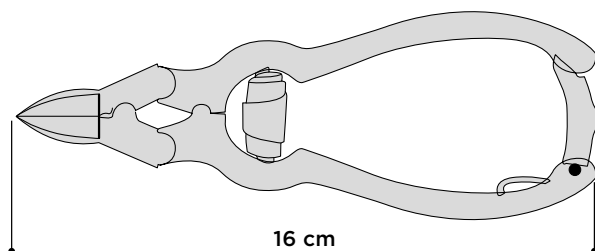

luna - moon

Misura/size	
	cod.
Cm 14	HL 40513

Tronchese piedi forte inox, doppio snodo, molla bovolo e chiusura di sicurezza

Foot nail nipper strong inox, double-jointed, barrel spring & lock

Misura/size	
cod.	
Cm 16	HL 40616