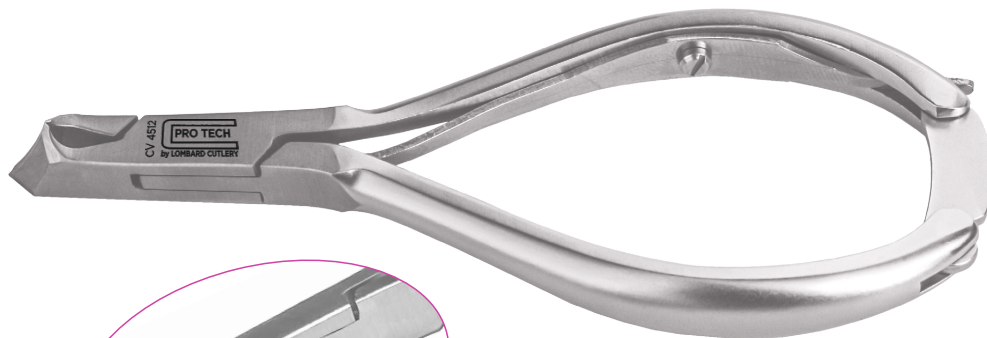

COBALT PRO TECH

Tronchese unghia incarnita lancia inox,sovrapposto, molla a barra singola

Ingrowing nail nippers inox, pointed, lap joint, single blade spring

Misura/size	cod.
Cm 11	CV 4611
Cm 13	CV 4613

Tronchese piedi luna inox, incassato, doppia molla e chiusura di sicurezza

Foot nail nippers moon shape inox, box joint, double blade spring & safety lock

Misura/size	cod.
	CV 4512

luna - moon

COBALT PRO TECH born from a combination of high technology and experience that distinguish this line of nippers. The characteristics of high precision, the high degree of sharpening, the precision of cut and manageability, confer a quality standard that guarantees a lasting performance over the time to all the tools most used by professional operators. All Cobalt stainless steel nippers included in this line are autoclavable.