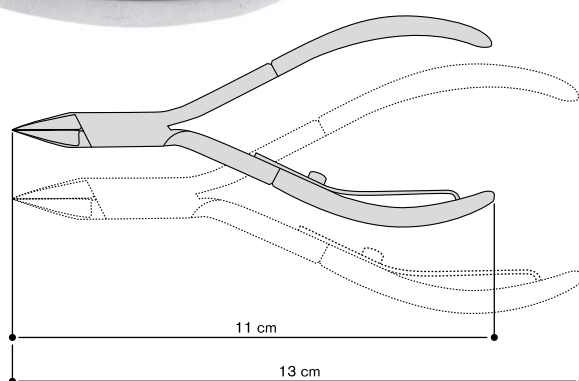

Cobalt cuticle nipper, lap joint, single blade spring

	Taglio/edge		
Misura/size	3mm	5mm	7mm
	cod.	cod.	cod.
Cm 12	CV 3123	CV 3125	CV 3127

ESTETICA BEAUTY

Linea di tronchesi in acciaio inox COBALT, dotati di particolare design che permette all'operatore di lavorare riducendo al minimo i rischi di lesioni involontarie. Grazie alla speciale lega utilizzata, gli strumenti presentano una notevole durezza, massima precisione nel taglio e maggiore durata nel tempo, rispetto ad un normale tronchese. Tutti i tronchesi di questa linea sono autoclavabili.

Cuticle nippers inox, box joint, single blade spring

Misura/size	Taglio/edge			
				
	cod.	cod.	cod.	cod.
Cm 10	HL30103	HL 30105	HL 30107	HL 30109
Cm 11	-	HL 30115	HL 30117	HL 30119
Cm 12	HL 30123	HL 30125	HL 30127	HL 30129

Tronchese unghia inox, sovrapposto, molla filo singola

Nail nippers inox, lap joint, single wire spring

Misura/size	
	cod.
Cm 10	HL 40010
Cm 11	HL 40011
Cm 12	HL 40012

Tronchese unghia incarnita lancia inox, incassato, molla a barra singola

Ingrowing nail nippers inox, pointed, box joint, single blade spring

Misura/size	
	cod.
Cm 11	HL 40611
Cm 13	HL 40613

Tronchese unghia incarnita retto inox, incassato, molla a barra singola

Ingrowing nail nippers inox, straight, box joint, single blade spring