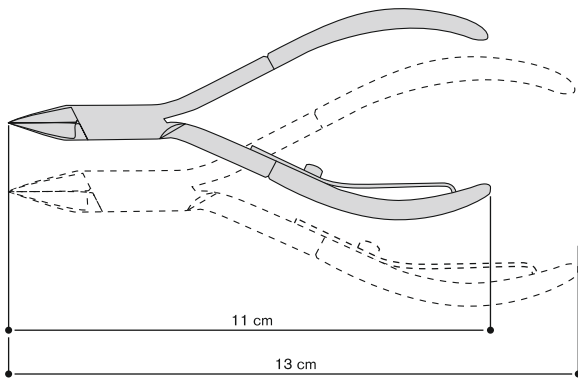

COBALT PRO TECH

Tronchese unghia incarnita lancia inox,sovrapposto, molla a barra singola

Ingrowing nail nippers inox, pointed, lap joint, single blade spring

Misura/size	cod.
Cm 11	CV 4611
Cm 13	CV 4613