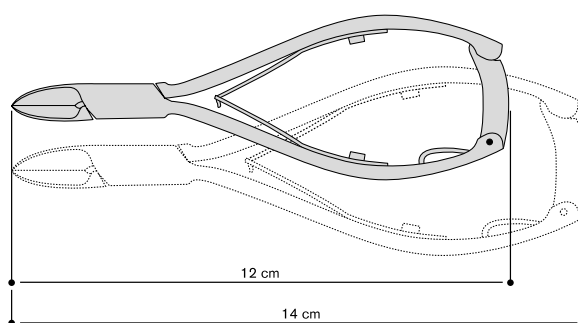

Misura/size	
	cod.
Cm 13	HL 40813

Tronchese unghia concavo inox, incassato, doppia molla e chiusura di sicurezza

Concave nail nippers inox, box joint, double blade spring & safety lock

Misura/size	cod.
Cm 12	HL 40212
Cm 14	HL 40214