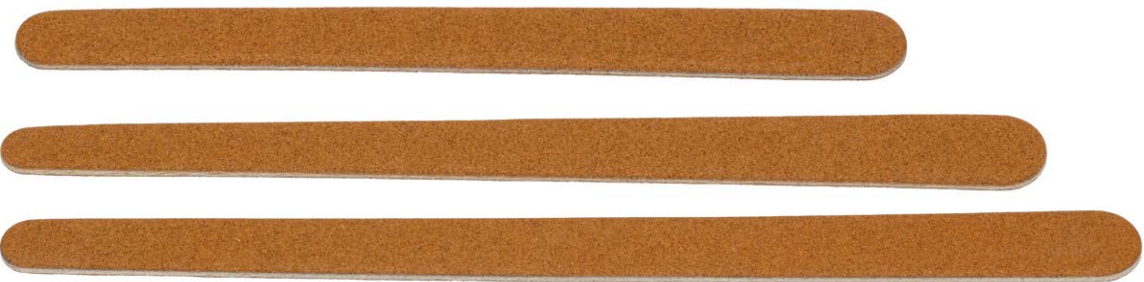

Misura/size	5"	6"	7"

Codice	HL00115	HL 00160	HL 00170

Limetta in legno da manicure, marrone, dura, doppia grana 150/220 - pack 10 pezzi

Wooden emery nail file, garnet, strong, double grit 150/220 - pack 10 pcs