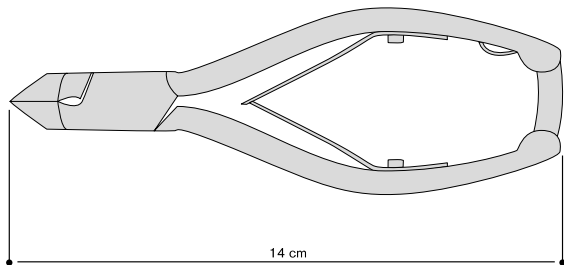

Misura/size	cod.
Cm 14	TB 4513

Tronchese piedi luna, incassato, doppia molla e chiusura di sicurezza

Foot nail nippers moon shape, box joint, double blade spring & safety lock