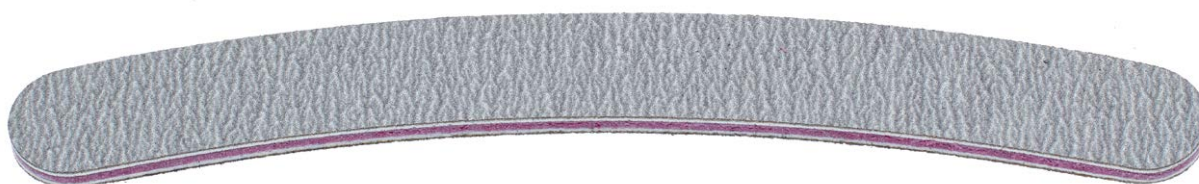

Lima da ricostruzione unghie, forma banana,
grana 100/180

*Nail file for reconstruction, banana shape,
grit 100/180*

Codice HL 00722