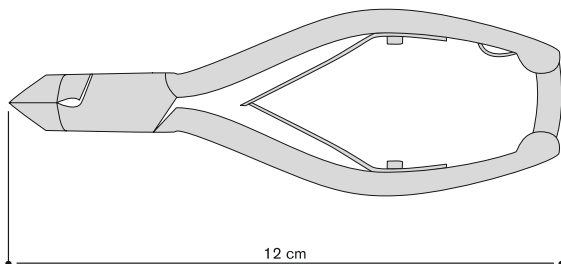

Misura/size	cod.
Cm 11	CV 4611
Cm 13	CV 4613

Tronchese piedi luna inox, incassato, doppia molla e chiusura di sicurezza

Foot nail nippers moon shape inox, box joint, double blade spring & safety lock

Misura/size	cod.
	CV 4512