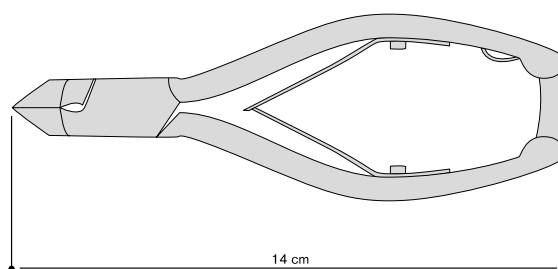

Tronchese piedi 1/4 di luna inox, incassato, doppia molla e chiusura di sicurezza

Foot nail nippers 1/4 moon shape inox, box joint, double blade spring & safety lock

Misura/size	
	cod.
Cm 14	HL 40413

Tronchese piedi luna inox, incassato, doppia molla e chiusura di sicurezza

Foot nail nippers moon shape inox, box joint, double blade spring & safety lock

Misura/size	
	cod.
Cm 14	HL 40513